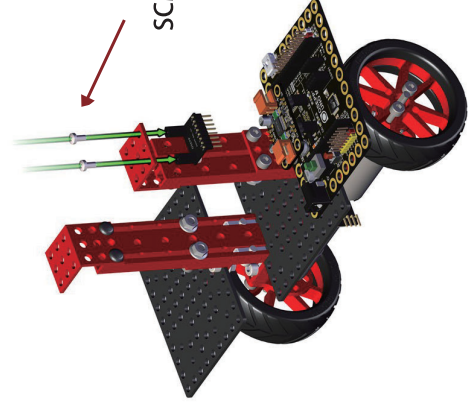

9

HEXM4X8

HEXM4X14

11

10

HEXM4X14

HEXM4X14

12

SCM3X6