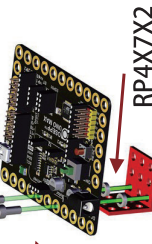

9

HEXM4X8

HEXM4X14

11

10

HEXM4X14

HEXM4X14

12

SCM3X6

13

15

14

16

配件清单

UNO MAX

马达

电池盒

超声波模块

安装底板

马达支架

马达驱动模块

法兰

双排梁 8 孔

MPU6050

同步带轮

双排梁 6 孔

隔离柱

M4 内六角螺丝

马达接线端子

橡胶轮胎

M3 无头螺丝

梁连接器