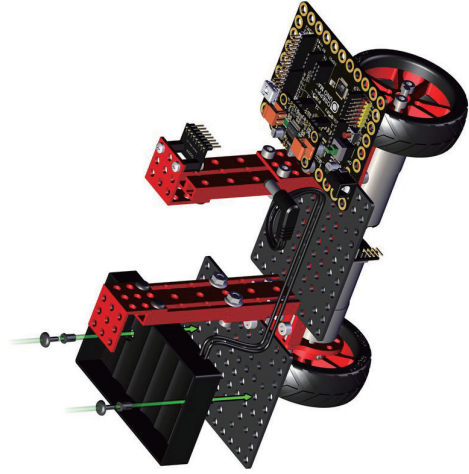

9

HEXM4X8

HEXM4X14

11

10

HEXM4X14

HEXM4X14

12

SCM3X6

13

15

14

16

配件清单

UNO MAX

马达

电池盒

超声波模块

安装底板

马达支架

马达驱动模块

法兰

双排梁 8 孔

MPU6050

同步带轮

双排梁 6 孔

隔离柱

M4 内六角螺丝

马达接线端子

橡胶轮胎

M3 无头螺丝

梁连接器