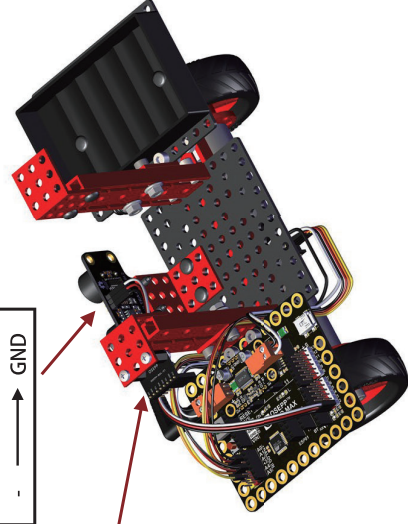

SCM3X6

13

15

14

16

配件清单

UNO MAX

马达

电池盒

超声波模块

安装底板

马达支架

马达驱动模块

法兰

双排梁 8 孔

MPU6050

同步带轮

双排梁 6 孔

隔离柱

M4 内六角螺丝

马达接线端子

橡胶轮胎

M3 无头螺丝

梁连接器

尼龙垫圈

M4 法兰螺母

M4 内六角螺丝

马达驱动线

M4 塑料铆钉

M3 沉头螺丝

超声波连接线

支架