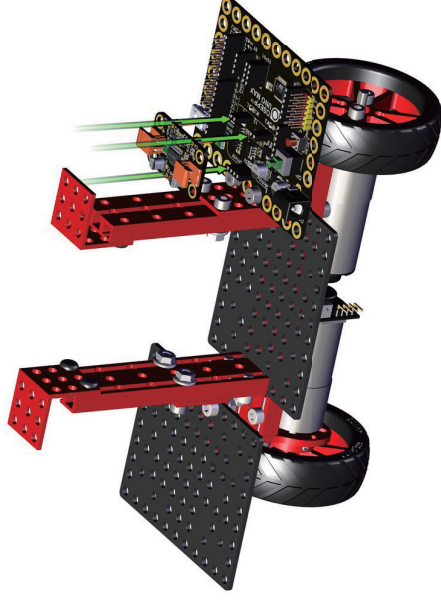

9

HEXM4X8

HEXM4X14

11

10

HEXM4X14

HEXM4X14

12

电池盒

超声波模块

安装底板

马达支架

马达驱动模块

法兰

双排梁 8 孔

MPU6050

同步带轮

双排梁 6 孔

隔离柱

M4 内六角螺丝

马达接线端子

橡胶轮胎

M3 无头螺丝

梁连接器

尼龙垫圈

M4 法兰螺母

M4 内六角螺丝

马达驱动线

M4 塑料铆钉

M3 沉头螺丝

超声波连接线

支架