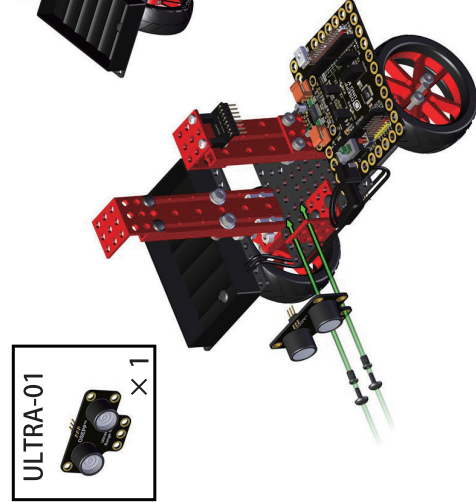

SCM3X6

13

15

14

16

配件清单

UNO MAX

马达

电池盒

超声波模块

安装底板

马达支架

马达驱动模块

法兰

双排梁 8 孔

MPU6050

同步带轮

双排梁 6 孔

隔离柱

M4 内六角螺丝

马达接线端子

橡胶轮胎

M3 无头螺丝

梁连接器

尼龙垫圈

M4 法兰螺母

M4 内六角螺丝

马达驱动线

M4 塑料铆钉

M3 沉头螺丝

超声波连接线

支架