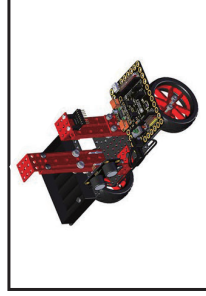

SCM3X6

13

15

14

16

配件清单

UNO MAX

马达

电池盒

超声波模块

安装底板

马达支架

马达驱动模块

法兰

双排梁 8 孔

MPU6050

同步带轮

双排梁 6 孔

隔离柱

M4 内六角螺丝

马达接线端子

橡胶轮胎

M3 无头螺丝

梁连接器