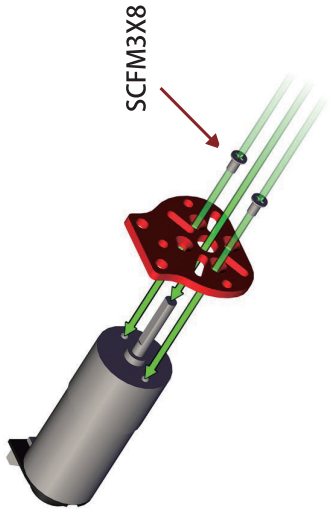

1

3

2

4

5

7

6

8

电池盒

超声波模块

安装底板

马达支架

马达驱动模块

法兰

双排梁 8 孔

MPU6050

同步带轮

双排梁 6 孔

隔离柱

M4 内六角螺丝

马达接线端子

橡胶轮胎

M3 无头螺丝

梁连接器

尼龙垫圈

M4 法兰螺母

M4 内六角螺丝

马达驱动线

M4 塑料铆钉

M3 沉头螺丝

超声波连接线

支架